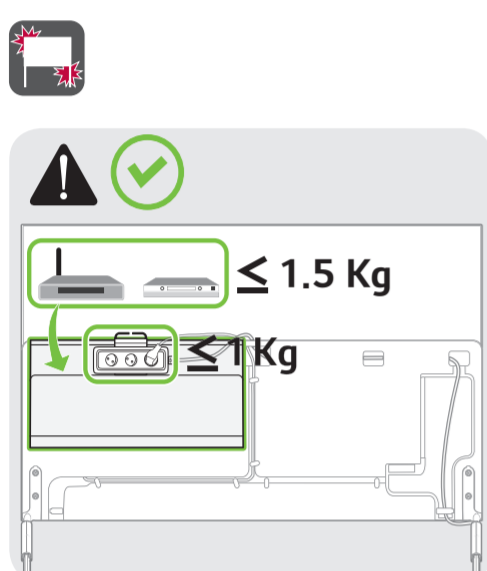

LX1*

	(mm)				(kg)	
	A	B	C	D	F	F-G
42LX1Q3LA	935	1063	463	598	61	14.7
42LX1Q6LA	935	1063	463	598	61	14.7
42LX1Q9LA	935	1063	463	598	61	14.7
48LX1Q3LA	1069	1170	495	674	61	17.2
48LX1Q6LA	1069	1170	495	674	61	17.2
48LX1Q9LA	1069	1170	495	674	61	17.2
55LX1Q3LA	1225	1257	495	761	61	21
55LX1Q6LA	1225	1257	495	761	61	21
55LX1Q9LA	1225	1257	495	761	61	21
Power requirement	AC 100-240 V- 50/60 Hz					

English • Read Safety and Regulatory.

Deutsch • Lesen Sie die Sicherheitsanweisungen und Richtlinien.

Français • Lire le document Sécurité et mesures réglementaires.

Italiano • Leggere il manuale Sicurezza e normativa.