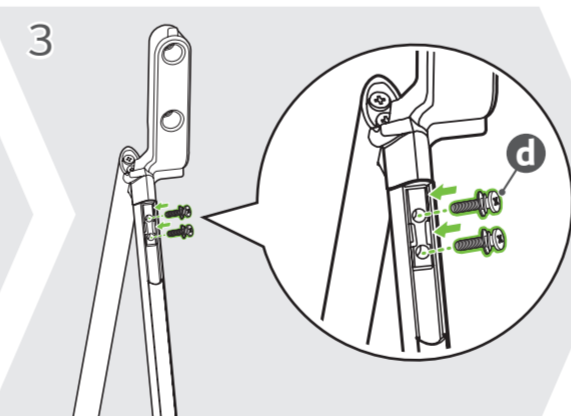

LX1*

	(mm)				(kg)	
	A	B	C	D	F	F-G
42LX1Q3LA	935	1063	463	598	61	14.7
42LX1Q6LA	935	1063	463	598	61	14.7
42LX1Q9LA	935	1063	463	598	61	14.7
48LX1Q3LA	1069	1170	495	674	61	17.2
48LX1Q6LA	1069	1170	495	674	61	17.2
48LX1Q9LA	1069	1170	495	674	61	17.2
55LX1Q3LA	1225	1257	495	761	61	21
55LX1Q6LA	1225	1257	495	761	61	21
55LX1Q9LA	1225	1257	495	761	61	21
Power requirement	AC 100-240 V- 50/60 Hz					