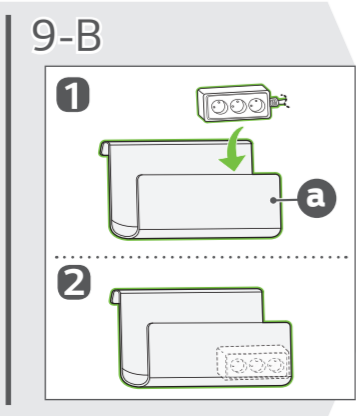

LX1*

	(mm)				(kg)	
	A	B	C	D	F	F-G
42LX1Q3LA	935	1063	463	598	61	14.7
42LX1Q6LA	935	1063	463	598	61	14.7
42LX1Q9LA	935	1063	463	598	61	14.7
48LX1Q3LA	1069	1170	495	674	61	17.2
48LX1Q6LA	1069	1170	495	674	61	17.2
48LX1Q9LA	1069	1170	495	674	61	17.2
55LX1Q3LA	1225	1257	495	761	61	21
55LX1Q6LA	1225	1257	495	761	61	21
55LX1Q9LA	1225	1257	495	761	61	21
Power requirement	AC 100-240 V- 50/60 Hz					