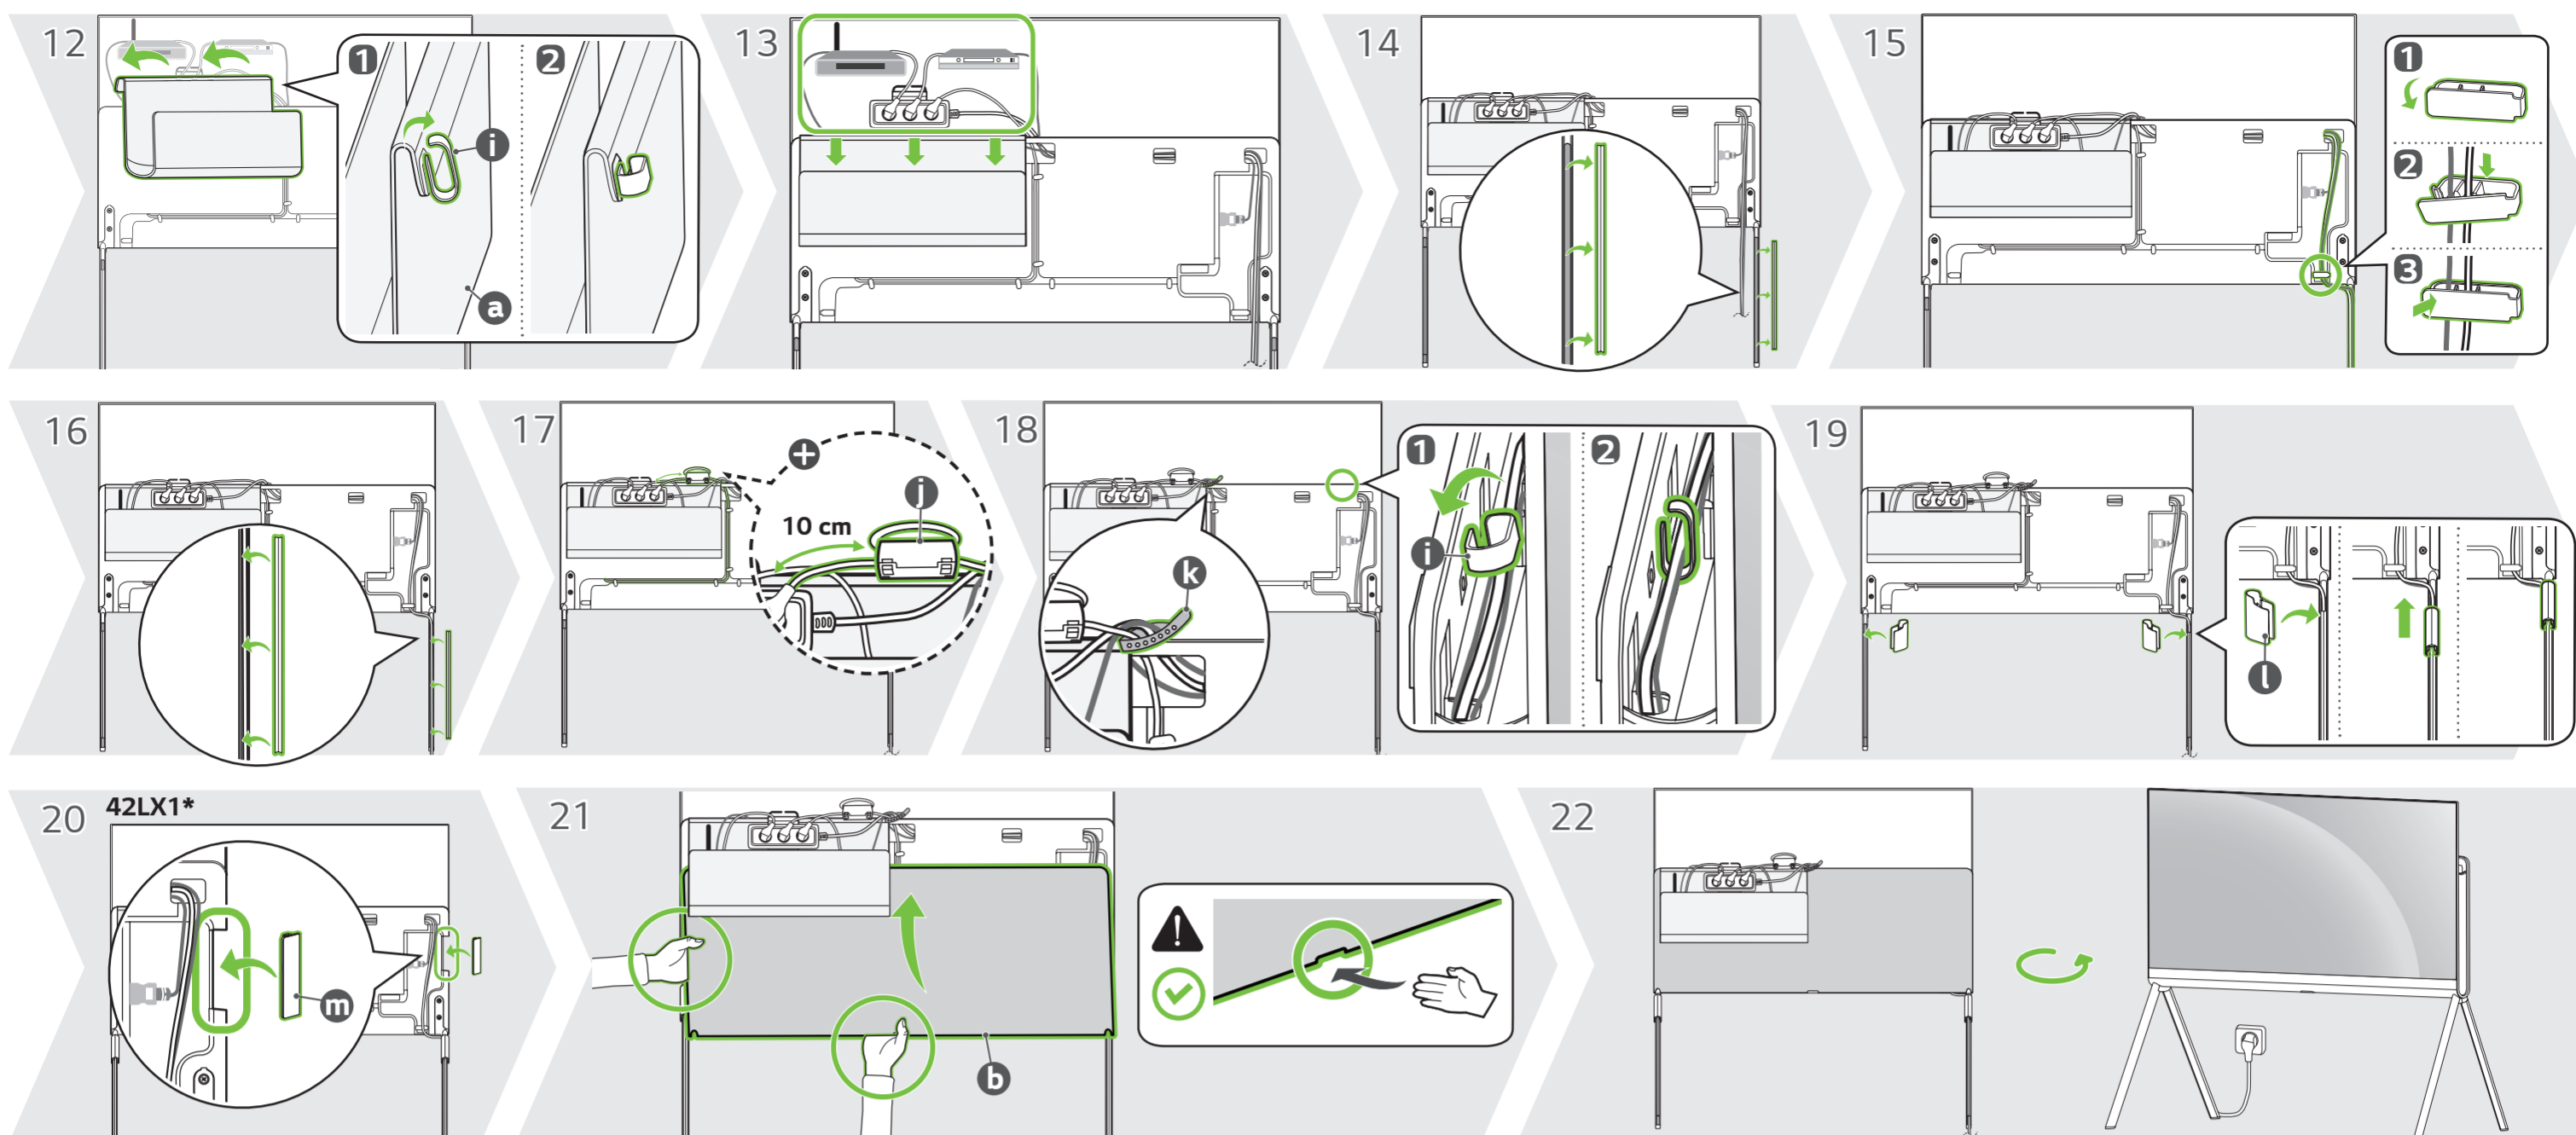

LX1*

	(mm)				(kg)	
	A	B	C	D	F	F-G
42LX1Q3LA	935	1063	463	598	61	14.7
42LX1Q6LA	935	1063	463	598	61	14.7
42LX1Q9LA	935	1063	463	598	61	14.7
48LX1Q3LA	1069	1170	495	674	61	17.2
48LX1Q6LA	1069	1170	495	674	61	17.2
48LX1Q9LA	1069	1170	495	674	61	17.2
55LX1Q3LA	1225	1257	495	761	61	21
55LX1Q6LA	1225	1257	495	761	61	21
55LX1Q9LA	1225	1257	495	761	61	21
Power requirement	AC 100-240 V- 50/60 Hz					