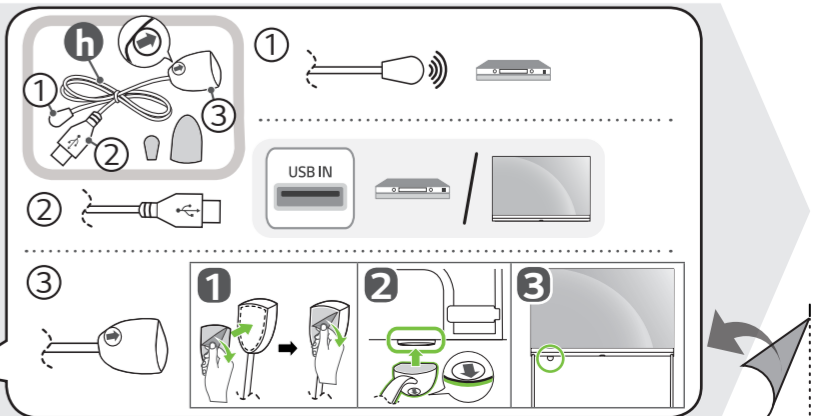

LX1*

	(mm)				(kg)	
	A	B	C	D	F	F-G
42LX1Q3LA	935	1063	463	598	61	14.7
42LX1Q6LA	935	1063	463	598	61	14.7
42LX1Q9LA	935	1063	463	598	61	14.7
48LX1Q3LA	1069	1170	495	674	61	17.2
48LX1Q6LA	1069	1170	495	674	61	17.2
48LX1Q9LA	1069	1170	495	674	61	17.2
55LX1Q3LA	1225	1257	495	761	61	21
55LX1Q6LA	1225	1257	495	761	61	21
55LX1Q9LA	1225	1257	495	761	61	21
Power requirement	AC 100-240 V- 50/60 Hz					