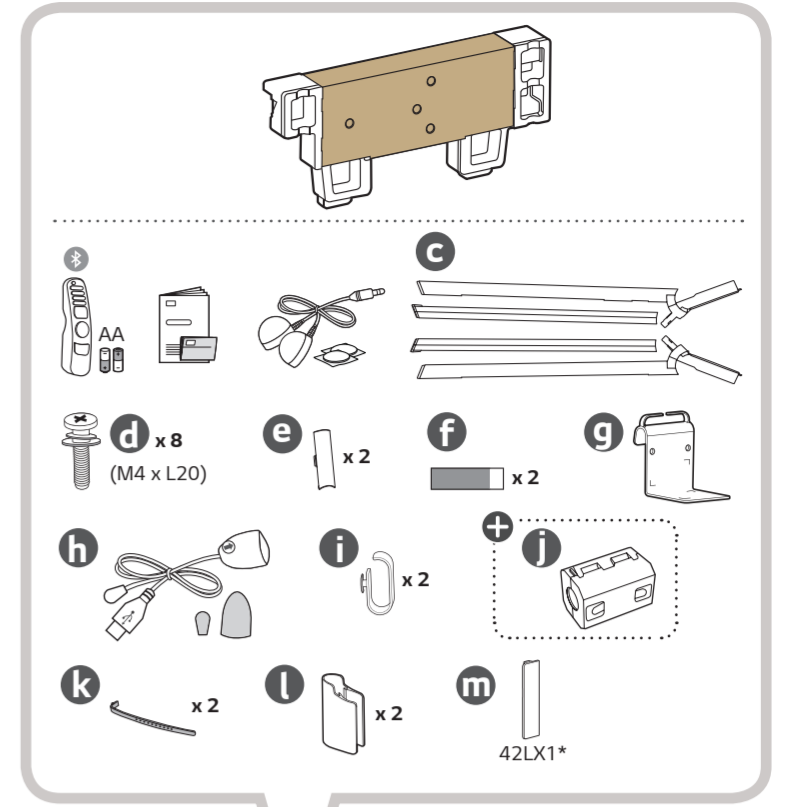

LX1*

	(mm)				(kg)	
	A	B	C	D	F	F-G
42LX1Q3LA	935	1063	463	598	61	14.7
42LX1Q6LA	935	1063	463	598	61	14.7
42LX1Q9LA	935	1063	463	598	61	14.7
48LX1Q3LA	1069	1170	495	674	61	17.2
48LX1Q6LA	1069	1170	495	674	61	17.2
48LX1Q9LA	1069	1170	495	674	61	17.2
55LX1Q3LA	1225	1257	495	761	61	21
55LX1Q6LA	1225	1257	495	761	61	21
55LX1Q9LA	1225	1257	495	761	61	21
Power requirement	AC 100-240 V- 50/60 Hz					