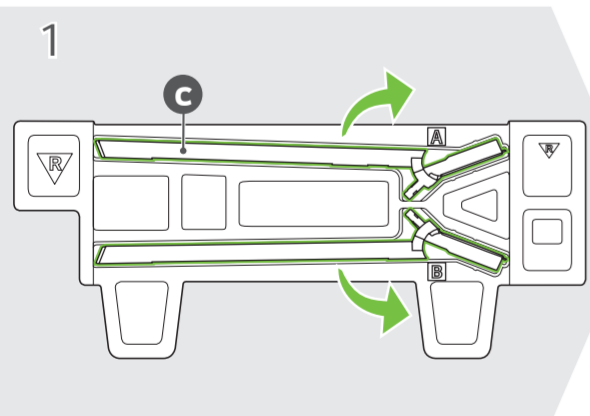

LX1*

	(mm)				(kg)	
	A	B	C	D	F	F-G
42LX1Q3LA	935	1063	463	598	61	14.7
42LX1Q6LA	935	1063	463	598	61	14.7
42LX1Q9LA	935	1063	463	598	61	14.7
48LX1Q3LA	1069	1170	495	674	61	17.2
48LX1Q6LA	1069	1170	495	674	61	17.2
48LX1Q9LA	1069	1170	495	674	61	17.2
55LX1Q3LA	1225	1257	495	761	61	21
55LX1Q6LA	1225	1257	495	761	61	21
55LX1Q9LA	1225	1257	495	761	61	21
Power requirement	AC 100-240 V- 50/60 Hz					