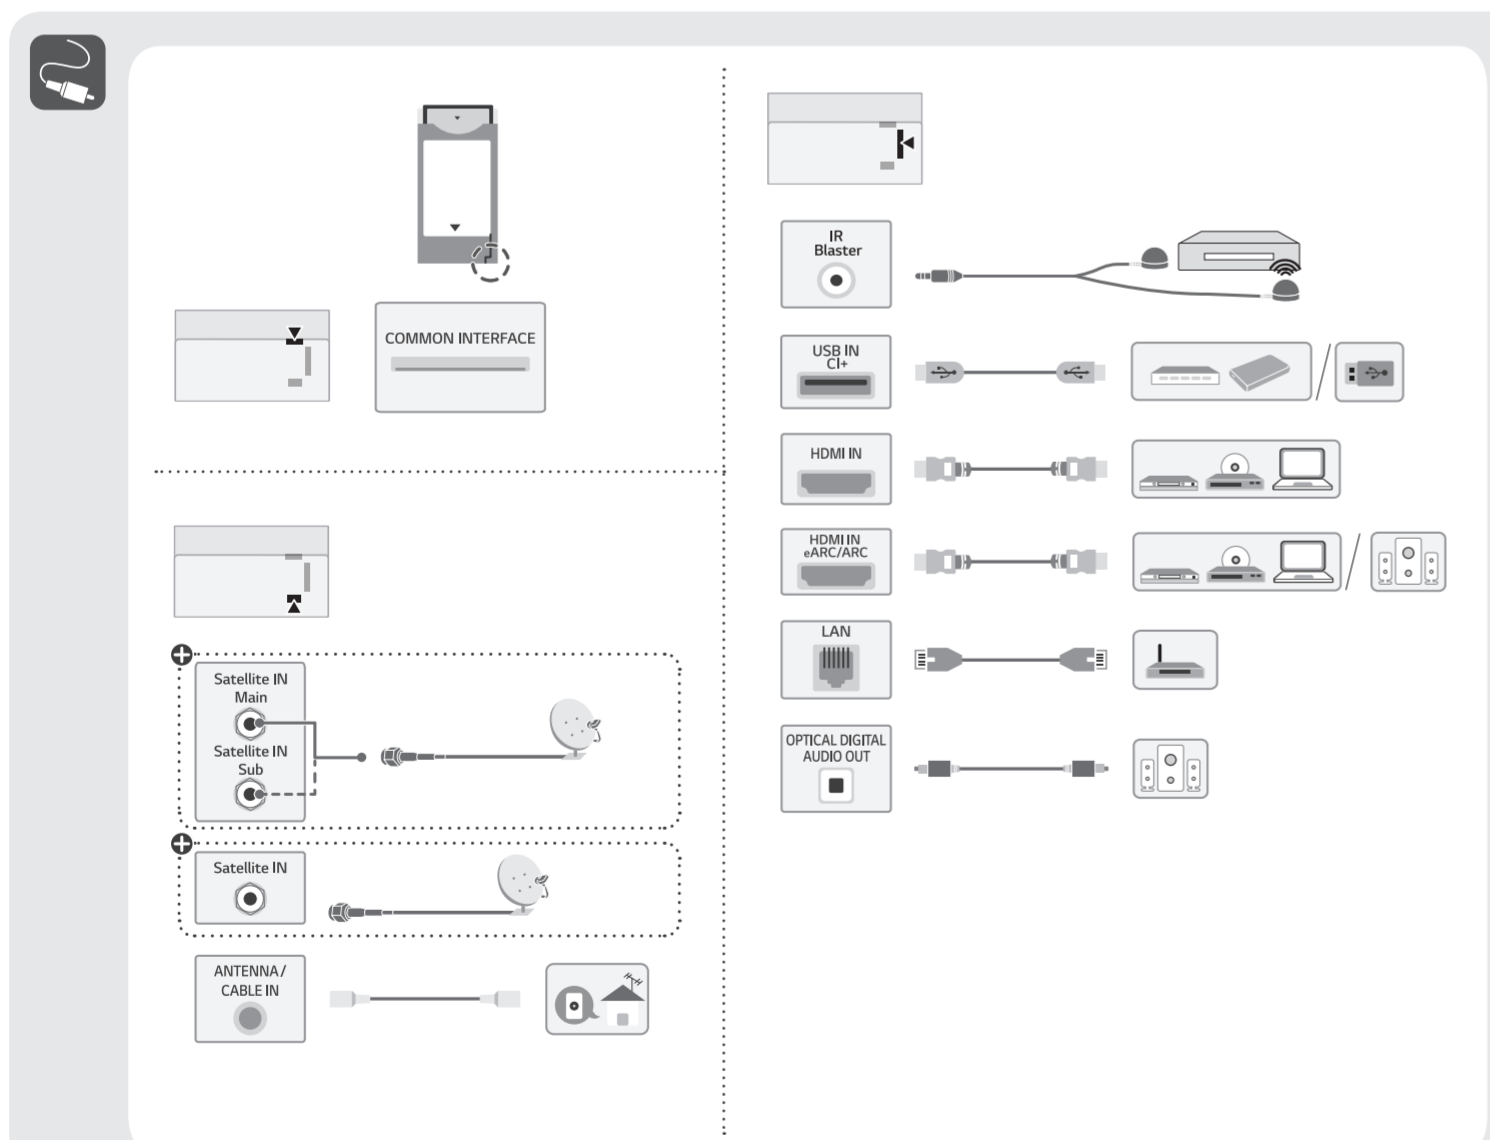

LX1*

	(mm)				(kg)	
	A	B	C	D	F	F-G
42LX1Q3LA	935	1063	463	598	61	14.7
42LX1Q6LA	935	1063	463	598	61	14.7
42LX1Q9LA	935	1063	463	598	61	14.7
48LX1Q3LA	1069	1170	495	674	61	17.2
48LX1Q6LA	1069	1170	495	674	61	17.2
48LX1Q9LA	1069	1170	495	674	61	17.2
55LX1Q3LA	1225	1257	495	761	61	21
55LX1Q6LA	1225	1257	495	761	61	21
55LX1Q9LA	1225	1257	495	761	61	21
Power requirement	AC 100-240 V- 50/60 Hz					

English • Read Safety and Regulatory.

Deutsch • Lesen Sie die Sicherheitsanweisungen und Richtlinien.

Français • Lire le document Sécurité et mesures réglementaires.

Italiano • Leggere il manuale Sicurezza e normativa.