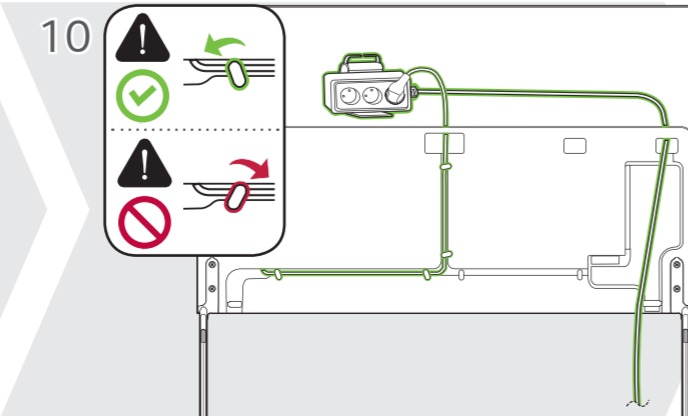

LX1*

	(mm)				(kg)	
	A	B	C	D	F	F-G
42LX1Q3LA	935	1063	463	598	61	14.7
42LX1Q6LA	935	1063	463	598	61	14.7
42LX1Q9LA	935	1063	463	598	61	14.7
48LX1Q3LA	1069	1170	495	674	61	17.2
48LX1Q6LA	1069	1170	495	674	61	17.2
48LX1Q9LA	1069	1170	495	674	61	17.2
55LX1Q3LA	1225	1257	495	761	61	21
55LX1Q6LA	1225	1257	495	761	61	21
55LX1Q9LA	1225	1257	495	761	61	21
Power requirement	AC 100-240 V- 50/60 Hz					