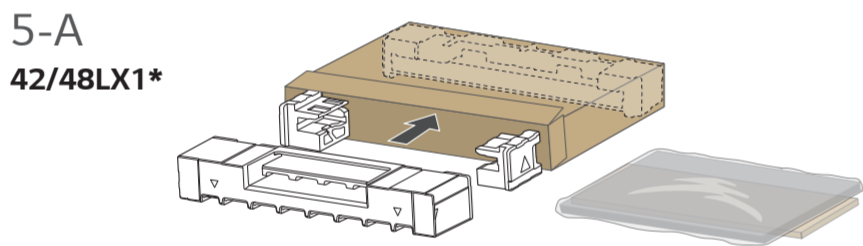

LX1*

	(mm)				(kg)	
	A	B	C	D	F	F-G
42LX1Q3LA	935	1063	463	598	61	14.7
42LX1Q6LA	935	1063	463	598	61	14.7
42LX1Q9LA	935	1063	463	598	61	14.7
48LX1Q3LA	1069	1170	495	674	61	17.2
48LX1Q6LA	1069	1170	495	674	61	17.2
48LX1Q9LA	1069	1170	495	674	61	17.2
55LX1Q3LA	1225	1257	495	761	61	21
55LX1Q6LA	1225	1257	495	761	61	21
55LX1Q9LA	1225	1257	495	761	61	21
Power requirement	AC 100-240 V- 50/60 Hz					