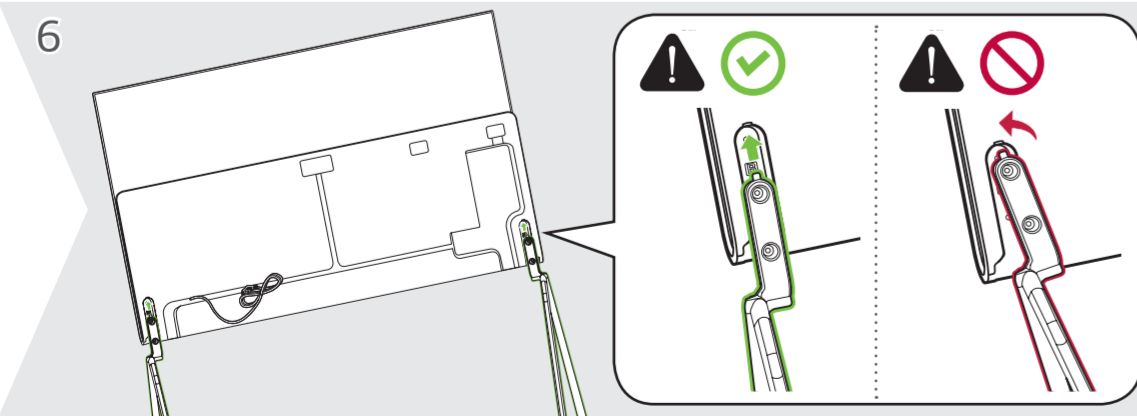

LX1*

	(mm)				(kg)	
	A	B	C	D	F	F-G
42LX1Q3LA	935	1063	463	598	61	14.7
42LX1Q6LA	935	1063	463	598	61	14.7
42LX1Q9LA	935	1063	463	598	61	14.7
48LX1Q3LA	1069	1170	495	674	61	17.2
48LX1Q6LA	1069	1170	495	674	61	17.2
48LX1Q9LA	1069	1170	495	674	61	17.2
55LX1Q3LA	1225	1257	495	761	61	21
55LX1Q6LA	1225	1257	495	761	61	21
55LX1Q9LA	1225	1257	495	761	61	21
Power requirement	AC 100-240 V- 50/60 Hz					