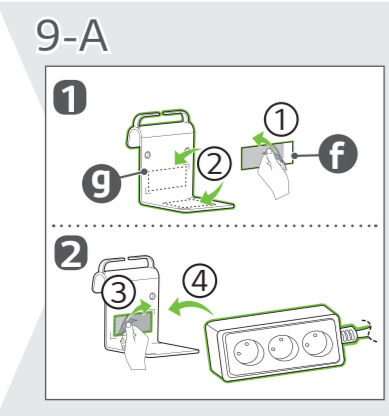

LX1*

	(mm)				(kg)	
	A	B	C	D	F	F-G
42LX1Q3LA	935	1063	463	598	61	14.7
42LX1Q6LA	935	1063	463	598	61	14.7
42LX1Q9LA	935	1063	463	598	61	14.7
48LX1Q3LA	1069	1170	495	674	61	17.2
48LX1Q6LA	1069	1170	495	674	61	17.2
48LX1Q9LA	1069	1170	495	674	61	17.2
55LX1Q3LA	1225	1257	495	761	61	21
55LX1Q6LA	1225	1257	495	761	61	21
55LX1Q9LA	1225	1257	495	761	61	21
Power requirement	AC 100-240 V- 50/60 Hz					