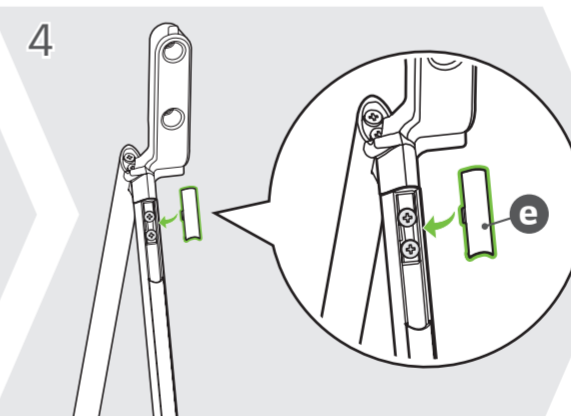

LX1*

	(mm)				(kg)	
	A	B	C	D	F	F-G
42LX1Q3LA	935	1063	463	598	61	14.7
42LX1Q6LA	935	1063	463	598	61	14.7
42LX1Q9LA	935	1063	463	598	61	14.7
48LX1Q3LA	1069	1170	495	674	61	17.2
48LX1Q6LA	1069	1170	495	674	61	17.2
48LX1Q9LA	1069	1170	495	674	61	17.2
55LX1Q3LA	1225	1257	495	761	61	21
55LX1Q6LA	1225	1257	495	761	61	21
55LX1Q9LA	1225	1257	495	761	61	21
Power requirement	AC 100-240 V- 50/60 Hz					