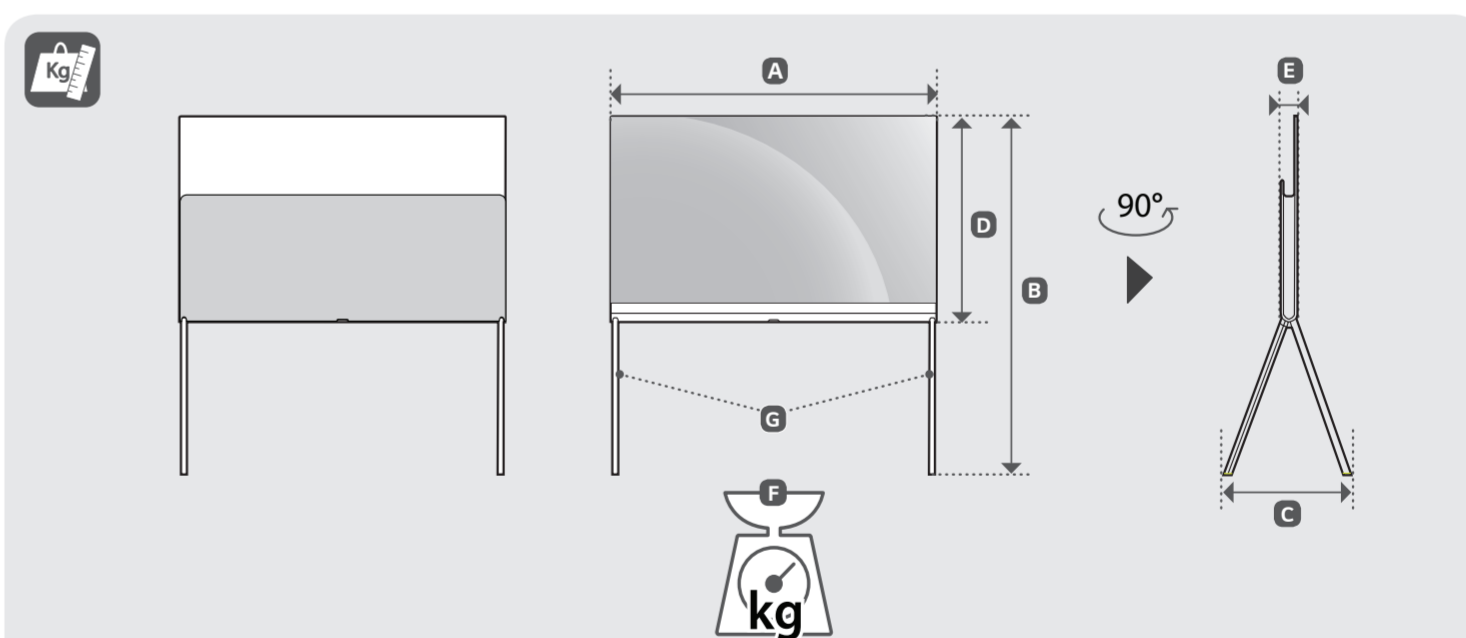

LX1*

	(mm)				(kg)	
	A	B	C	D	F	F-G
42LX1Q3LA	935	1063	463	598	61	14.7
42LX1Q6LA	935	1063	463	598	61	14.7
42LX1Q9LA	935	1063	463	598	61	14.7
48LX1Q3LA	1069	1170	495	674	61	17.2
48LX1Q6LA	1069	1170	495	674	61	17.2
48LX1Q9LA	1069	1170	495	674	61	17.2
55LX1Q3LA	1225	1257	495	761	61	21
55LX1Q6LA	1225	1257	495	761	61	21
55LX1Q9LA	1225	1257	495	761	61	21
Power requirement	AC 100-240 V- 50/60 Hz					