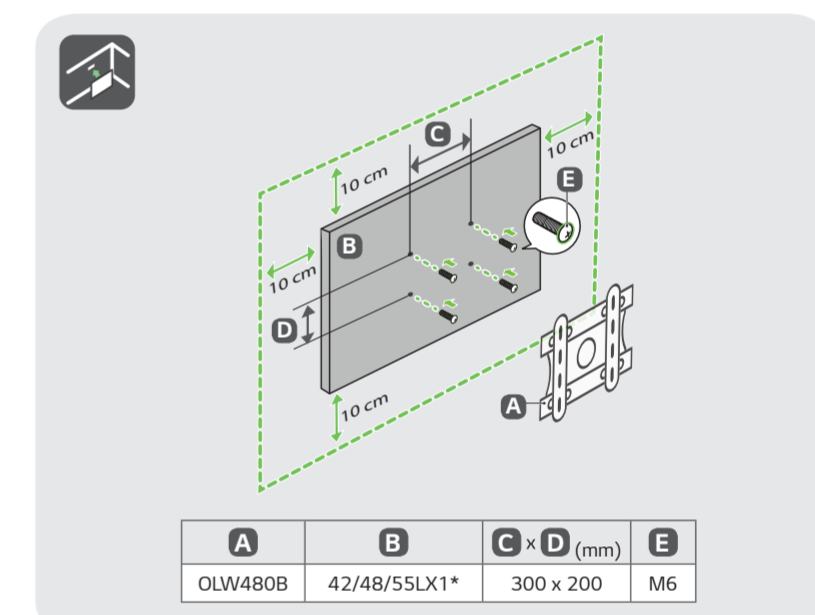

LX1*

	(mm)				(kg)	
	A	B	C	D	F	F-G
42LX1Q3LA	935	1063	463	598	61	14.7
42LX1Q6LA	935	1063	463	598	61	14.7
42LX1Q9LA	935	1063	463	598	61	14.7
48LX1Q3LA	1069	1170	495	674	61	17.2
48LX1Q6LA	1069	1170	495	674	61	17.2
48LX1Q9LA	1069	1170	495	674	61	17.2
55LX1Q3LA	1225	1257	495	761	61	21
55LX1Q6LA	1225	1257	495	761	61	21
55LX1Q9LA	1225	1257	495	761	61	21
Power requirement	AC 100-240 V- 50/60 Hz					