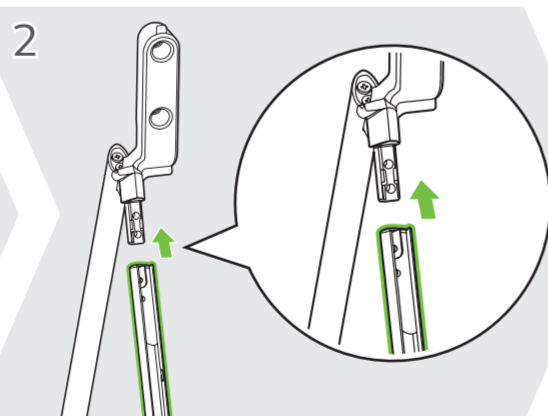

LX1*

	(mm)				(kg)	
	A	B	C	D	F	F-G
42LX1Q3LA	935	1063	463	598	61	14.7
42LX1Q6LA	935	1063	463	598	61	14.7
42LX1Q9LA	935	1063	463	598	61	14.7
48LX1Q3LA	1069	1170	495	674	61	17.2
48LX1Q6LA	1069	1170	495	674	61	17.2
48LX1Q9LA	1069	1170	495	674	61	17.2
55LX1Q3LA	1225	1257	495	761	61	21
55LX1Q6LA	1225	1257	495	761	61	21
55LX1Q9LA	1225	1257	495	761	61	21
Power requirement	AC 100-240 V- 50/60 Hz					