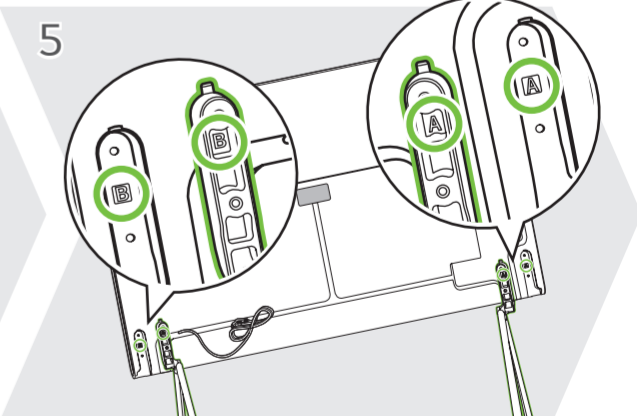

LX1*

	(mm)				(kg)	
	A	B	C	D	F	F-G
42LX1Q3LA	935	1063	463	598	61	14.7
42LX1Q6LA	935	1063	463	598	61	14.7
42LX1Q9LA	935	1063	463	598	61	14.7
48LX1Q3LA	1069	1170	495	674	61	17.2
48LX1Q6LA	1069	1170	495	674	61	17.2
48LX1Q9LA	1069	1170	495	674	61	17.2
55LX1Q3LA	1225	1257	495	761	61	21
55LX1Q6LA	1225	1257	495	761	61	21
55LX1Q9LA	1225	1257	495	761	61	21
Power requirement	AC 100-240 V- 50/60 Hz					